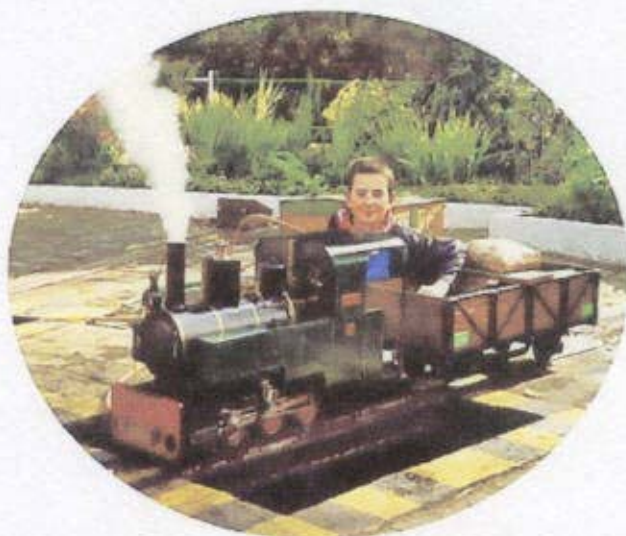

**LE PETIT  
TRAIN  
A VAPEUR  
DE FOREST**

*OUVERTURE DE LA SAISON « 2001 »*

**WEEK-END des**

**21 et 22 avril**

*Circuit de petit train à vapeur  
Parc du BEMPT, Chaussée de  
Neerstalle 323 B à 1190 FOREST  
BELGIQUE*